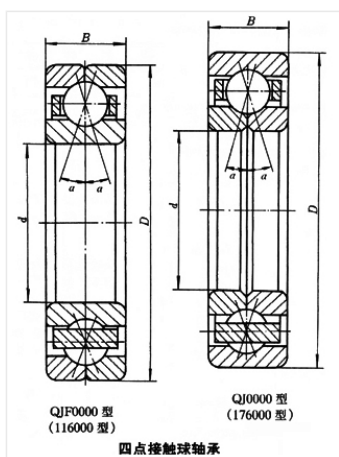

轴承型号 QJ1028M

外形尺寸(mm)

d: 140

D: 210

B: 33

极限转速(rpm)

脂润滑: -

油润滑: -