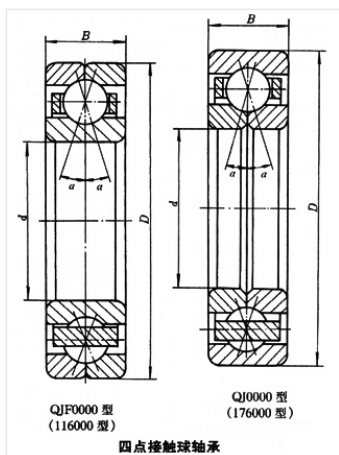

轴承型号 QJ1034N2Q1

外形尺寸(mm)

d: 170

D: 260

B: 42

极限转速(rpm)

脂润滑: -

油润滑: -

额定载荷

Cr(N): -

Cr(N): -

重量(kg) 8.06