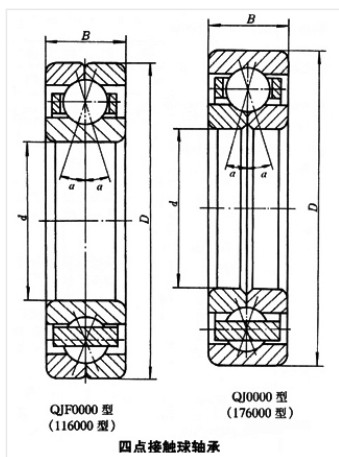

轴承型号 QJ1026M

外形尺寸(mm)

d: 130

D: 200

B: 33

极限转速(rpm)

脂润滑: -

油润滑: -