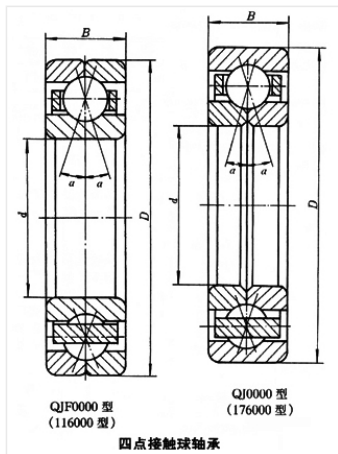

轴承型号 QJ1032X1M

外形尺寸(mm)

d: 160

D: 239.5

B: 38

极限转速(rpm)

脂润滑: -

油润滑: -