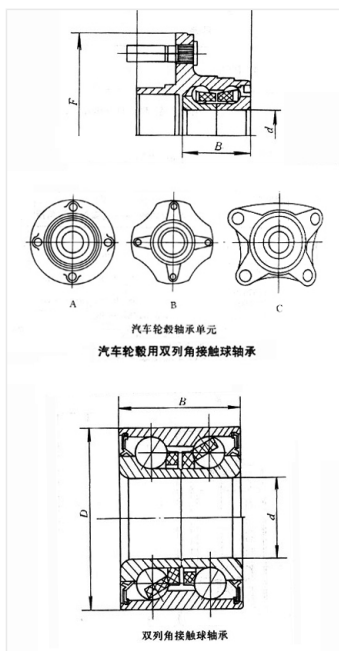

轴承型号 IB-SAC40

外形尺寸(mm)

d: 40

D: 80

B: 23

极限转速(rpm)

脂润滑: -

油润滑: -