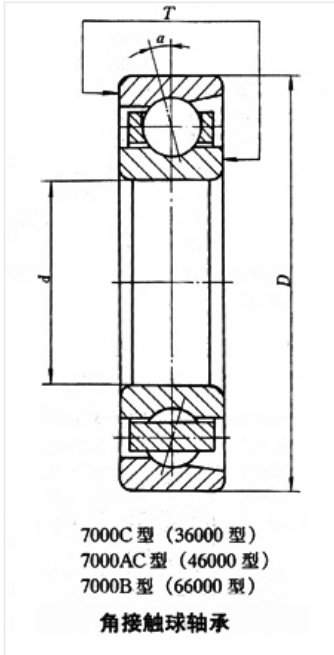

轴承型号 7313BTN

外形尺寸(mm)

d: 65

D: 140

B: 33

极限转速(rpm)

脂润滑: -

油润滑: -

额定载荷

Cr(N): -

Cr(N): -

重量(kg) 0