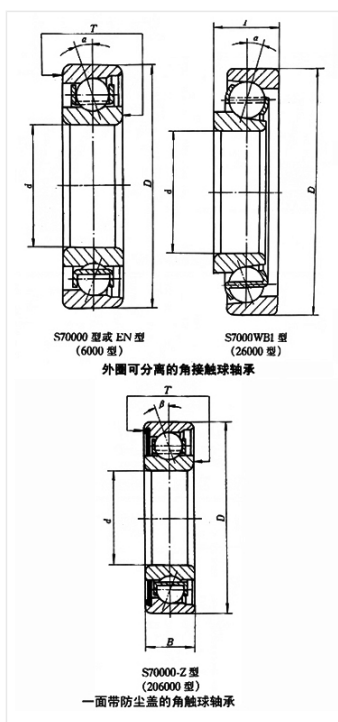

轴承型号 S728/3X2-Z

外形尺寸(mm)

d: 3

D: 7

B: 2.5

极限转速(rpm)

脂润滑: -

油润滑: -

额定载荷

Cr(N): -

Cr(N): -

重量(kg) 0