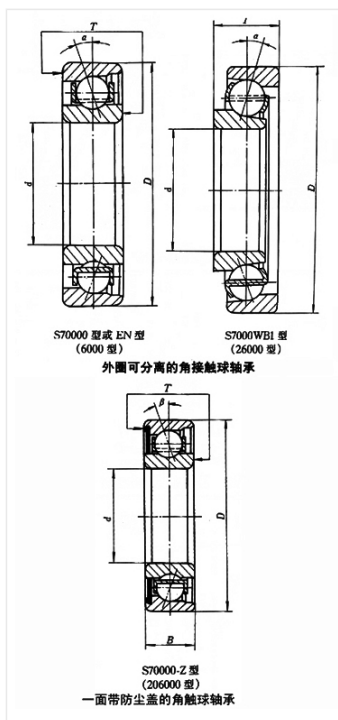

轴承型号 S728

外形尺寸(mm)

d: 8

D: 24

B: 8

极限转速(rpm)

脂润滑: -

油润滑: -

额定载荷

Cr(N): -

Cr(N): -

重量(kg) 0.018