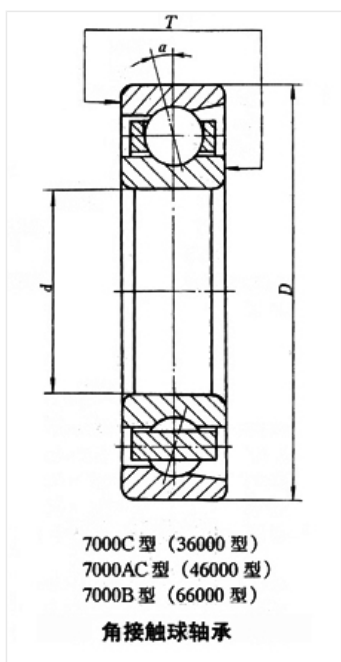

轴承型号 7208CTN1/P6

外形尺寸(mm)

d: 40

D: 80

B: 18

极限转速(rpm)

脂润滑: -

油润滑: -

额定载荷

Cr(N): -

Cr(N): -

重量(kg) 0.4