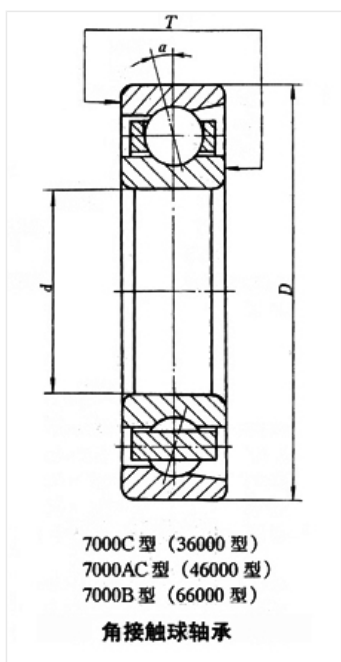

轴承型号 7024ACL1

外形尺寸(mm)

d: 120

D: 180

B: 28

极限转速(rpm)

脂润滑: -

油润滑: -