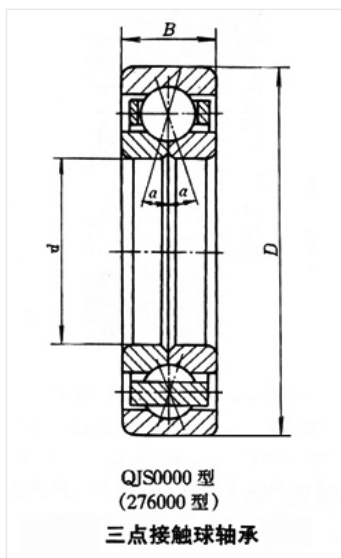

轴承型号 QJS206Q1/S2

外形尺寸(mm)

d: 30

D: 62

B: 16

极限转速(rpm)

脂润滑: -

油润滑: -

额定载荷

Cr(N): -

Cr(N): -

重量(kg) 0.233