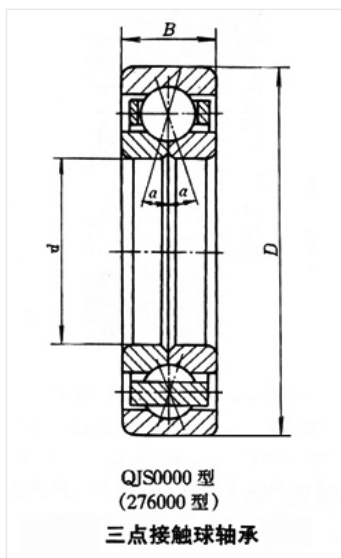

轴承型号 QJS214L1

外形尺寸(mm)

d: 70

D: 125

B: 24

极限转速(rpm)

脂润滑: -

油润滑: -