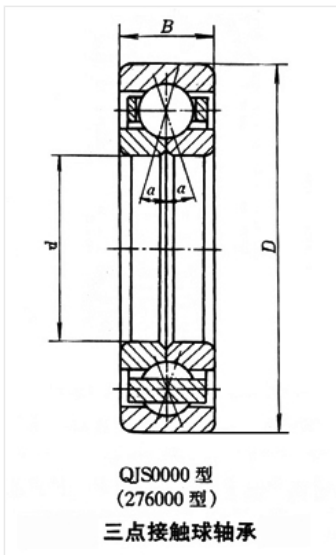

轴承型号 QJS313L1

外形尺寸(mm)

d: 65

D: 140

B: 33

极限转速(rpm)

脂润滑: -

油润滑: -

额定载荷

Cr(N): -

Cr(N): -

重量(kg) 2.33