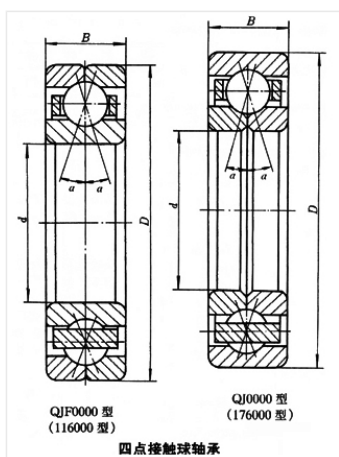

轴承型号 QJF1038X1

外形尺寸(mm)

d: 190

D: 289.5

B: 46

极限转速(rpm)

脂润滑: -

油润滑: -