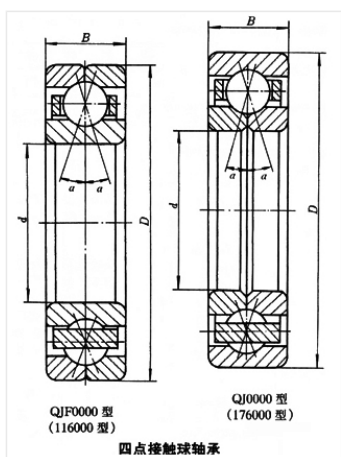

轴承型号 QJ222N2Q1/S0

外形尺寸(mm)

d: -

D: -

B: -

极限转速(rpm)

脂润滑: -

油润滑: -

额定载荷

Cr(N): -

Cr(N): -

重量(kg) 5.37