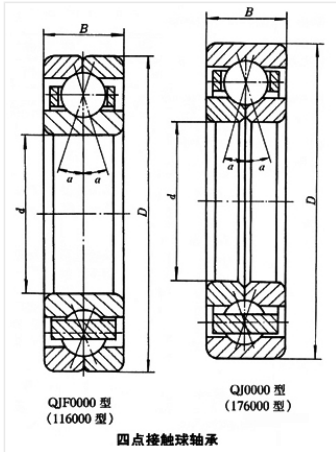

轴承型号 QJ328N2Q1/S0

外形尺寸(mm)

d: -

D: -

B: -

极限转速(rpm)

脂润滑: -

油润滑: -

额定载荷

Cr(N): -

Cr(N): -

重量(kg) 23