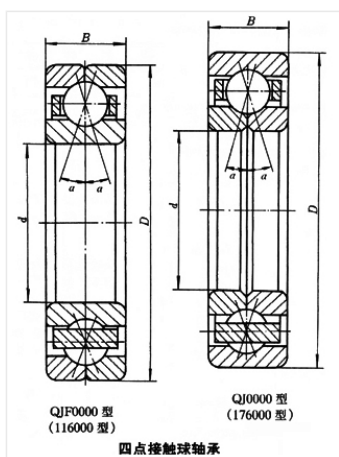

轴承型号 QJ3938X3M

外形尺寸(mm)

d: 190

D: 269.5

B: 55

极限转速(rpm)

脂润滑: -

油润滑: -

额定载荷

Cr(N): -

Cr(N): -

重量(kg) 11.6