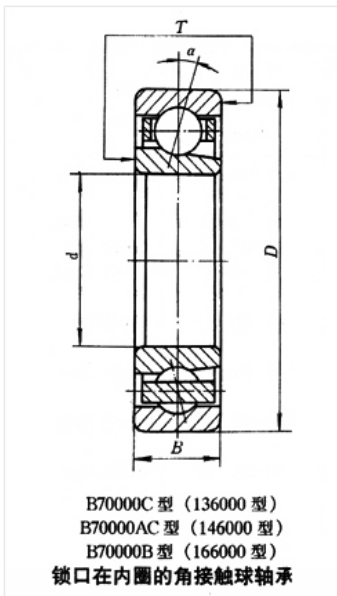

轴承型号 B7203BJ

外形尺寸(mm)

d: 17

D: 40

B: 12

极限转速(rpm)

脂润滑: -

油润滑: -