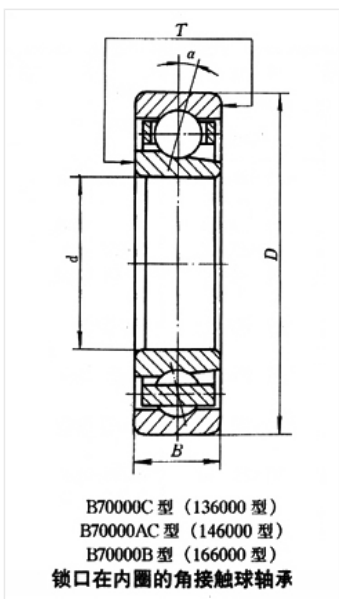

轴承型号 B739/9X3C/P4

外形尺寸(mm)

d: 9

D: 22

B: 8

极限转速(rpm)

脂润滑: -

油润滑: -

额定载荷

Cr(N): -

Cr(N): -

重量(kg) 0.0128