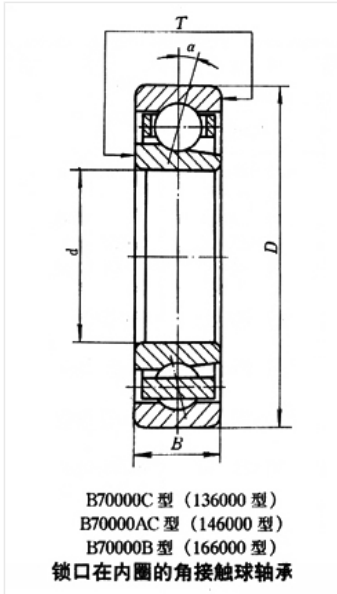

轴承型号 B7228AC/P6S0

外形尺寸(mm)

d: 140

D: 250

B: 42

极限转速(rpm)

脂润滑: -

油润滑: -

额定载荷

Cr(N): -

Cr(N): -

重量(kg) 8.7