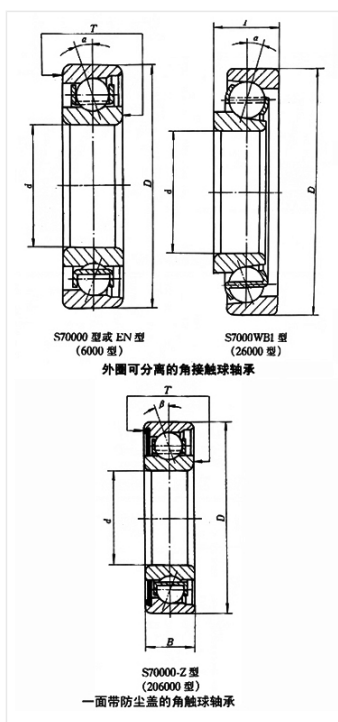

轴承型号 S7000/HN

外形尺寸(mm)

d: 10

D: 26

B: 8

极限转速(rpm)

脂润滑: -

油润滑: -

额定载荷

Cr(N): -

Cr(N): -

重量(kg) -