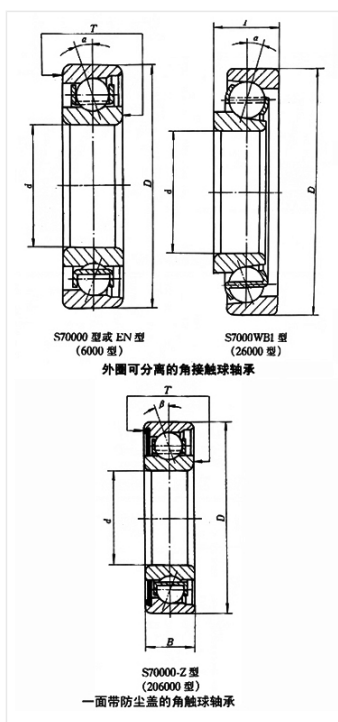

轴承型号 S719/6TN3

外形尺寸(mm)

d: 6

D: 15

B: 5

极限转速(rpm)

脂润滑: -

油润滑: -

额定载荷

Cr(N): -

Cr(N): -

重量(kg) 0.0039