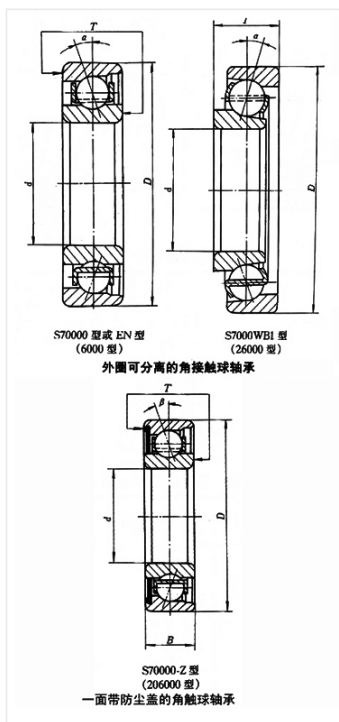

轴承型号 S7324J

外形尺寸(mm)

d: 120

D: 260

B: 55

极限转速(rpm)

脂润滑: -

油润滑: -

额定载荷

Cr(N): -

Cr(N): -

重量(kg) -