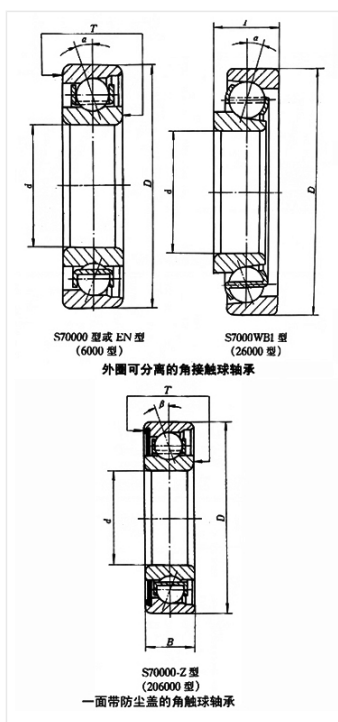

轴承型号 EN10Y

外形尺寸(mm)

d: 10

D: 28

B: 8

极限转速(rpm)

脂润滑: -

油润滑: -

额定载荷

Cr(N): -

Cr(N): -

重量(kg) 0.0227