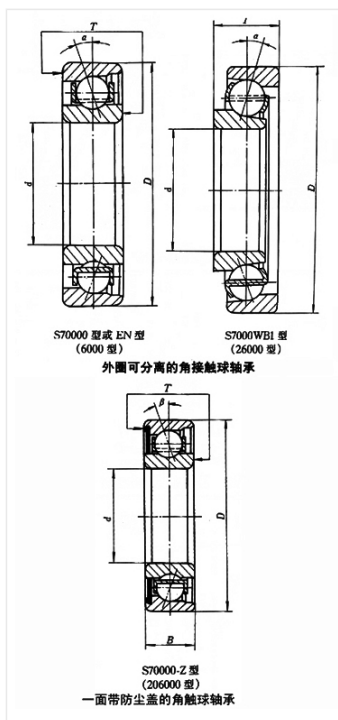

轴承型号 S7304WB1J

外形尺寸(mm)

d: 20

D: 52

B: 15

极限转速(rpm)

脂润滑: -

油润滑: -

额定载荷

Cr(N): -

Cr(N): -

重量(kg) 0.131