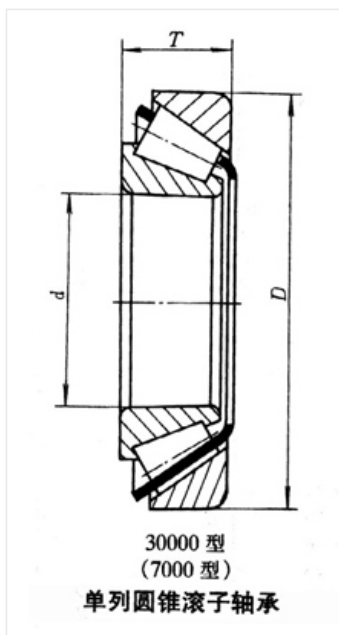

轴承型号 32205

外形尺寸(mm)

d: 25

D: 52

B: 19.25

极限转速(rpm)

脂润滑: —

油润滑: —

额定载荷

Cr(N): —

Cr(N): —

重量(kg) 0.174