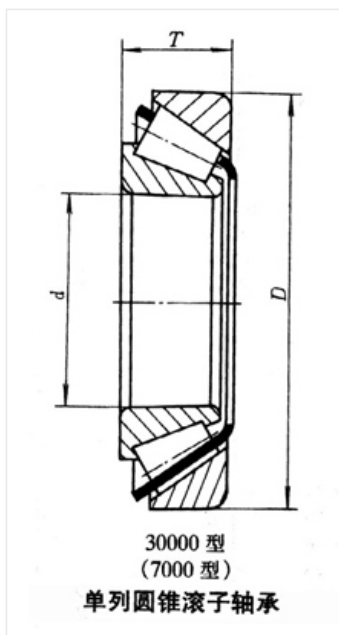

轴承型号 332/32

外形尺寸(mm)

d: 32

D: 65

B: 26

极限转速(rpm)

脂润滑: 5600

油润滑: 7000

额定载荷

Cr(N): 68.8

Cr(N): 82.2

重量(kg) 0.385