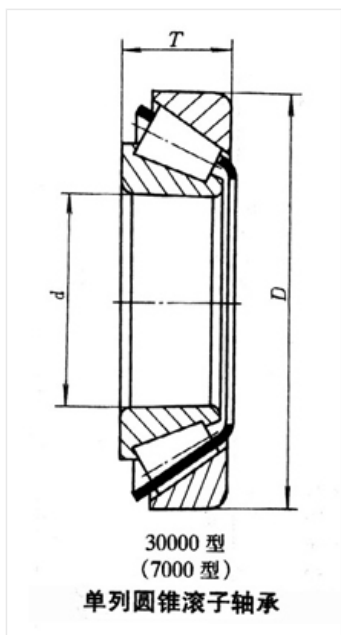

轴承型号 30207

外形尺寸(mm)

d: 35

D: 72

B: 17

极限转速(rpm)

脂润滑: 5300

油润滑: 6700

额定载荷

Cr(N): 54.2

Cr(N): 63.5

重量(kg) 0.331