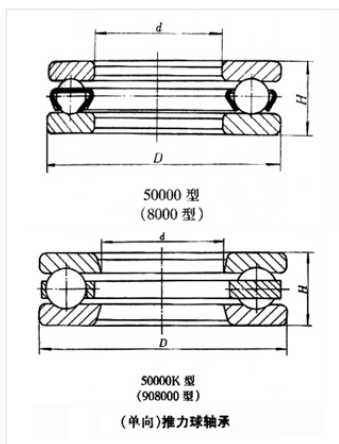

轴承型号 51224

外形尺寸(mm)

d: 120

D: 170

B: 39

极限转速(rpm)

脂润滑: 1100

油润滑: 1700

额定载荷

Cr(N): 154

Cr(N): 472

重量(kg) 2.86