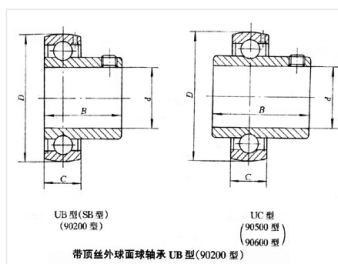

轴承型号 UC205

外形尺寸(mm)

d: 25

D: 52

B: 34.1

极限转速(rpm)

脂润滑: -

油润滑: -