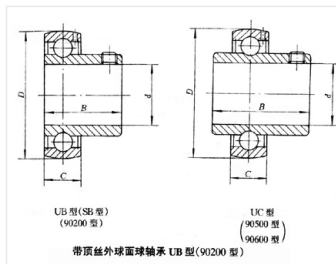

轴承型号 UC316

外形尺寸(mm)

d: 80

D: 170

B: 86

极限转速(rpm)

脂润滑: -

油润滑: -