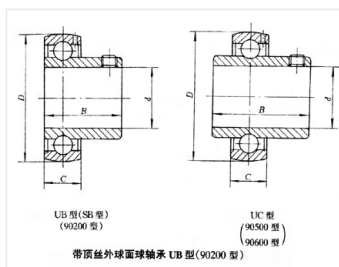

轴承型号 UC319

外形尺寸(mm)

d: 95

D: 200

B: 103

极限转速(rpm)

脂润滑: -

油润滑: -