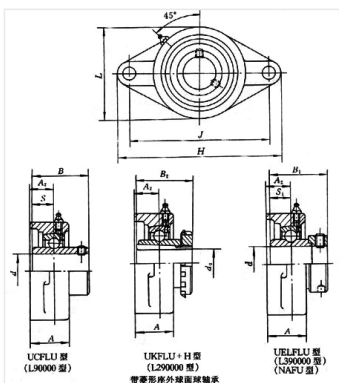

轴承型号 UCFLU204

外形尺寸(mm)

d: 20

D: 31

B: 62

极限转速(rpm)

脂润滑: -

油润滑: -

额定载荷

Cr(N): -

Cr(N): -

重量(kg) -