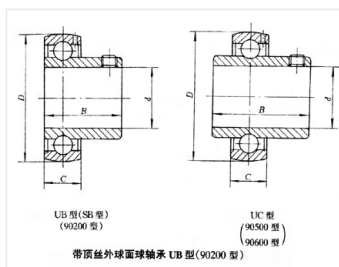

轴承型号 UCK324

外形尺寸(mm)

d: 120

D: 126

B: 432

极限转速(rpm)

脂润滑: -

油润滑: -