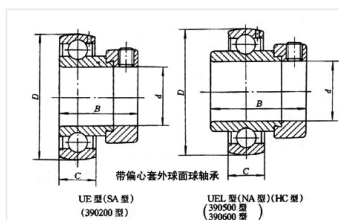

轴承型号 UE204

外形尺寸(mm)

d: 20

D: 47

B: 31

极限转速(rpm)

脂润滑: -

油润滑: -