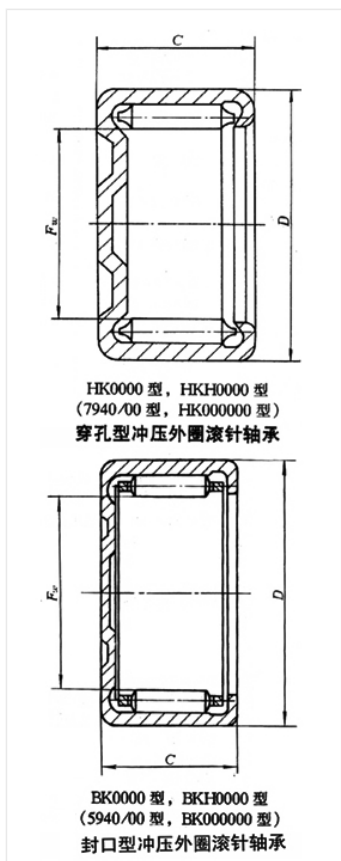

轴承型号 BK1412

外形尺寸(mm)

d: 14

D: 20

B: 12

极限转速(rpm)

脂润滑: -

油润滑: -

额定载荷

Cr(N): -

Cr(N): -

重量(kg) -