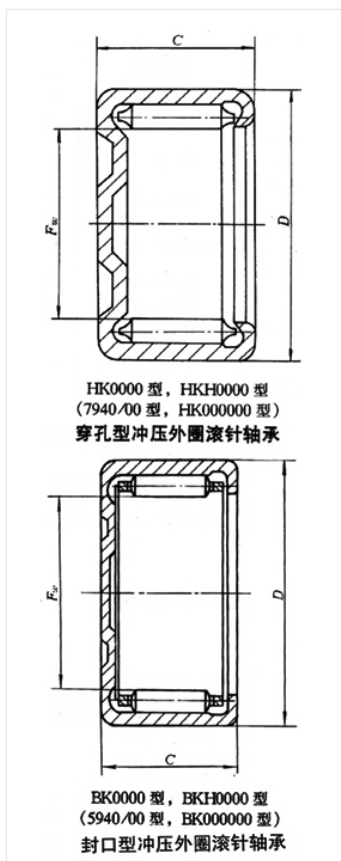

轴承型号 BK1816

外形尺寸(mm)

d: 18

D: 24

B: 16

极限转速(rpm)

脂润滑: -

油润滑: -

额定载荷

Cr(N): -

Cr(N): -

重量(kg) -