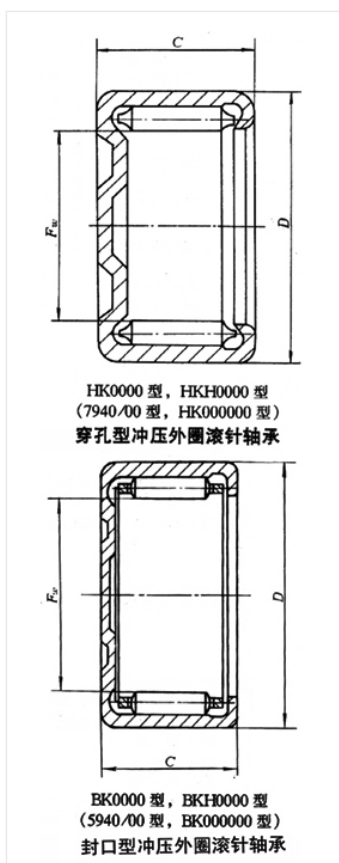

轴承型号 BK2216

外形尺寸(mm)

d: 22

D: 28

B: 16

极限转速(rpm)

脂润滑: -

油润滑: -

额定载荷

Cr(N): -

Cr(N): -

重量(kg) -