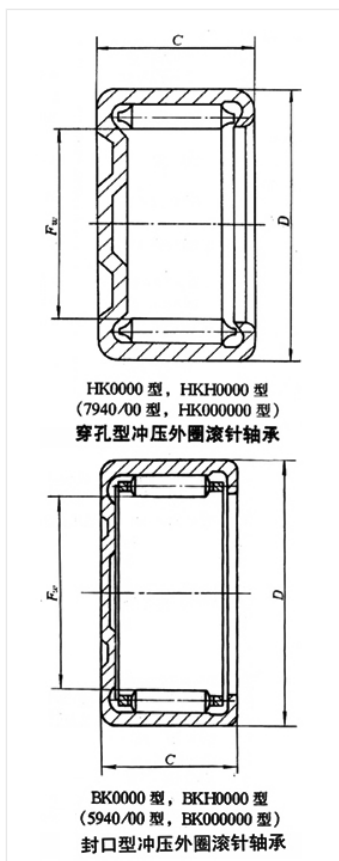

轴承型号 BK2820

外形尺寸(mm)

d: 28

D: 35

B: 20

极限转速(rpm)

脂润滑: -

油润滑: -

额定载荷

Cr(N): -

Cr(N): -

重量(kg) -