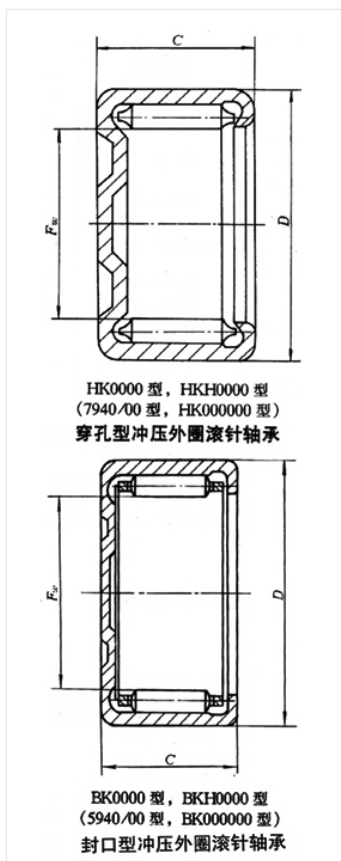

轴承型号 BK3016

外形尺寸(mm)

d: 30

D: 37

B: 16

极限转速(rpm)

脂润滑: -

油润滑: -

额定载荷

Cr(N): -

Cr(N): -

重量(kg) -