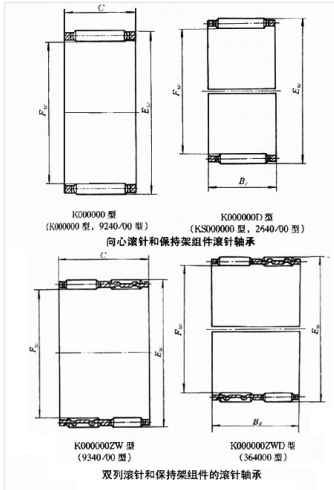

轴承型号 K12X18X12

外形尺寸(mm)

d: 12

D: 18

B: 12

极限转速(rpm)

脂润滑: -

油润滑: -