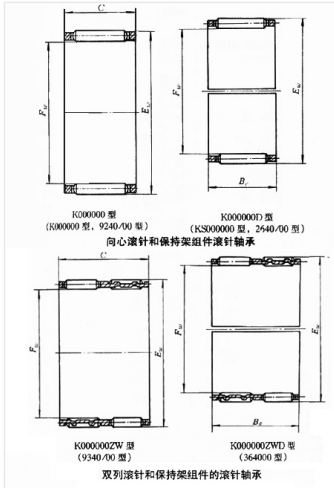

轴承型号 K14X18X13

外形尺寸(mm)

d: 14

D: 18

B: 13

极限转速(rpm)

脂润滑: -

油润滑: -