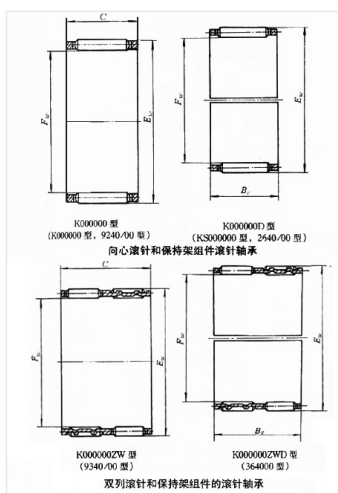

轴承型号 K14X18X15

外形尺寸(mm)

d: 14

D: 18

B: 15

极限转速(rpm)

脂润滑: -

油润滑: -