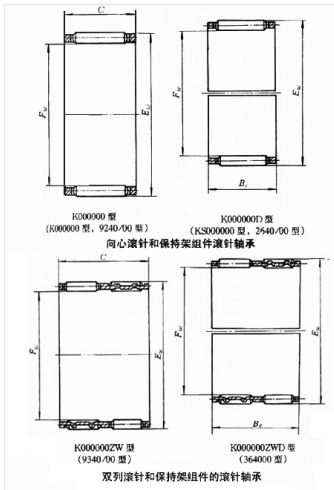

轴承型号 K14X20X12

外形尺寸(mm)

d: 14

D: 20

B: 12

极限转速(rpm)

脂润滑: -

油润滑: -