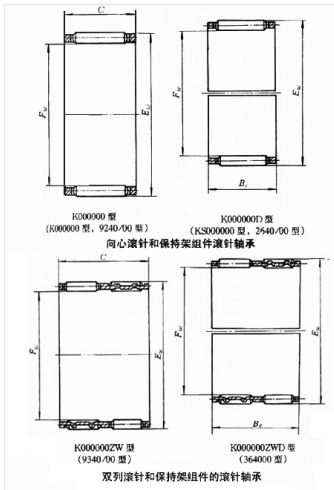

轴承型号 K17X21X17

外形尺寸(mm)

d: 17

D: 21

B: 17

极限转速(rpm)

脂润滑: -

油润滑: -