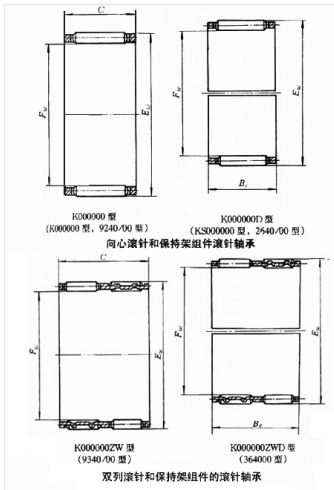

轴承型号 K16X20X13

外形尺寸(mm)

d: 16

D: 20

B: 13

极限转速(rpm)

脂润滑: -

油润滑: -