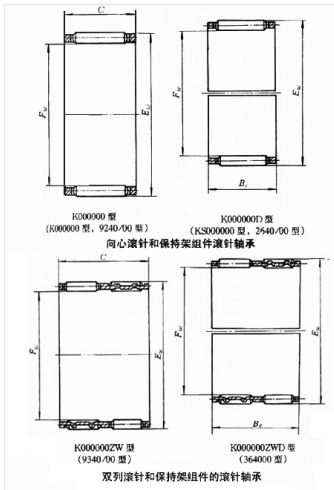

轴承型号 K22X26X10

外形尺寸(mm)

d: 22

D: 26

B: 10

极限转速(rpm)

脂润滑: -

油润滑: -