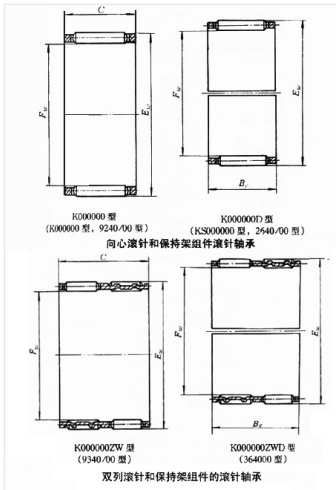

轴承型号 K22X26X13

外形尺寸(mm)

d: 22

D: 26

B: 13

极限转速(rpm)

脂润滑: -

油润滑: -