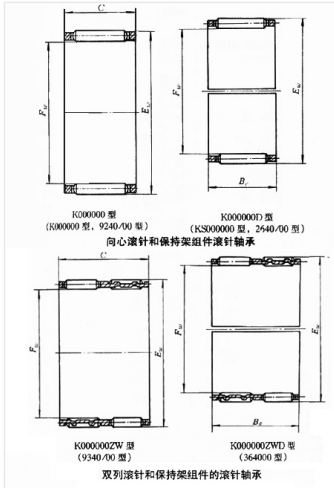

轴承型号 K17X21X13

外形尺寸(mm)

d: 17

D: 21

B: 13

极限转速(rpm)

脂润滑: -

油润滑: -