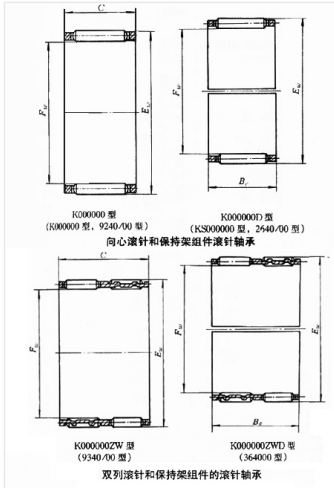

轴承型号 K25X29X10

外形尺寸(mm)

d: 25

D: 29

B: 10

极限转速(rpm)

脂润滑: -

油润滑: -